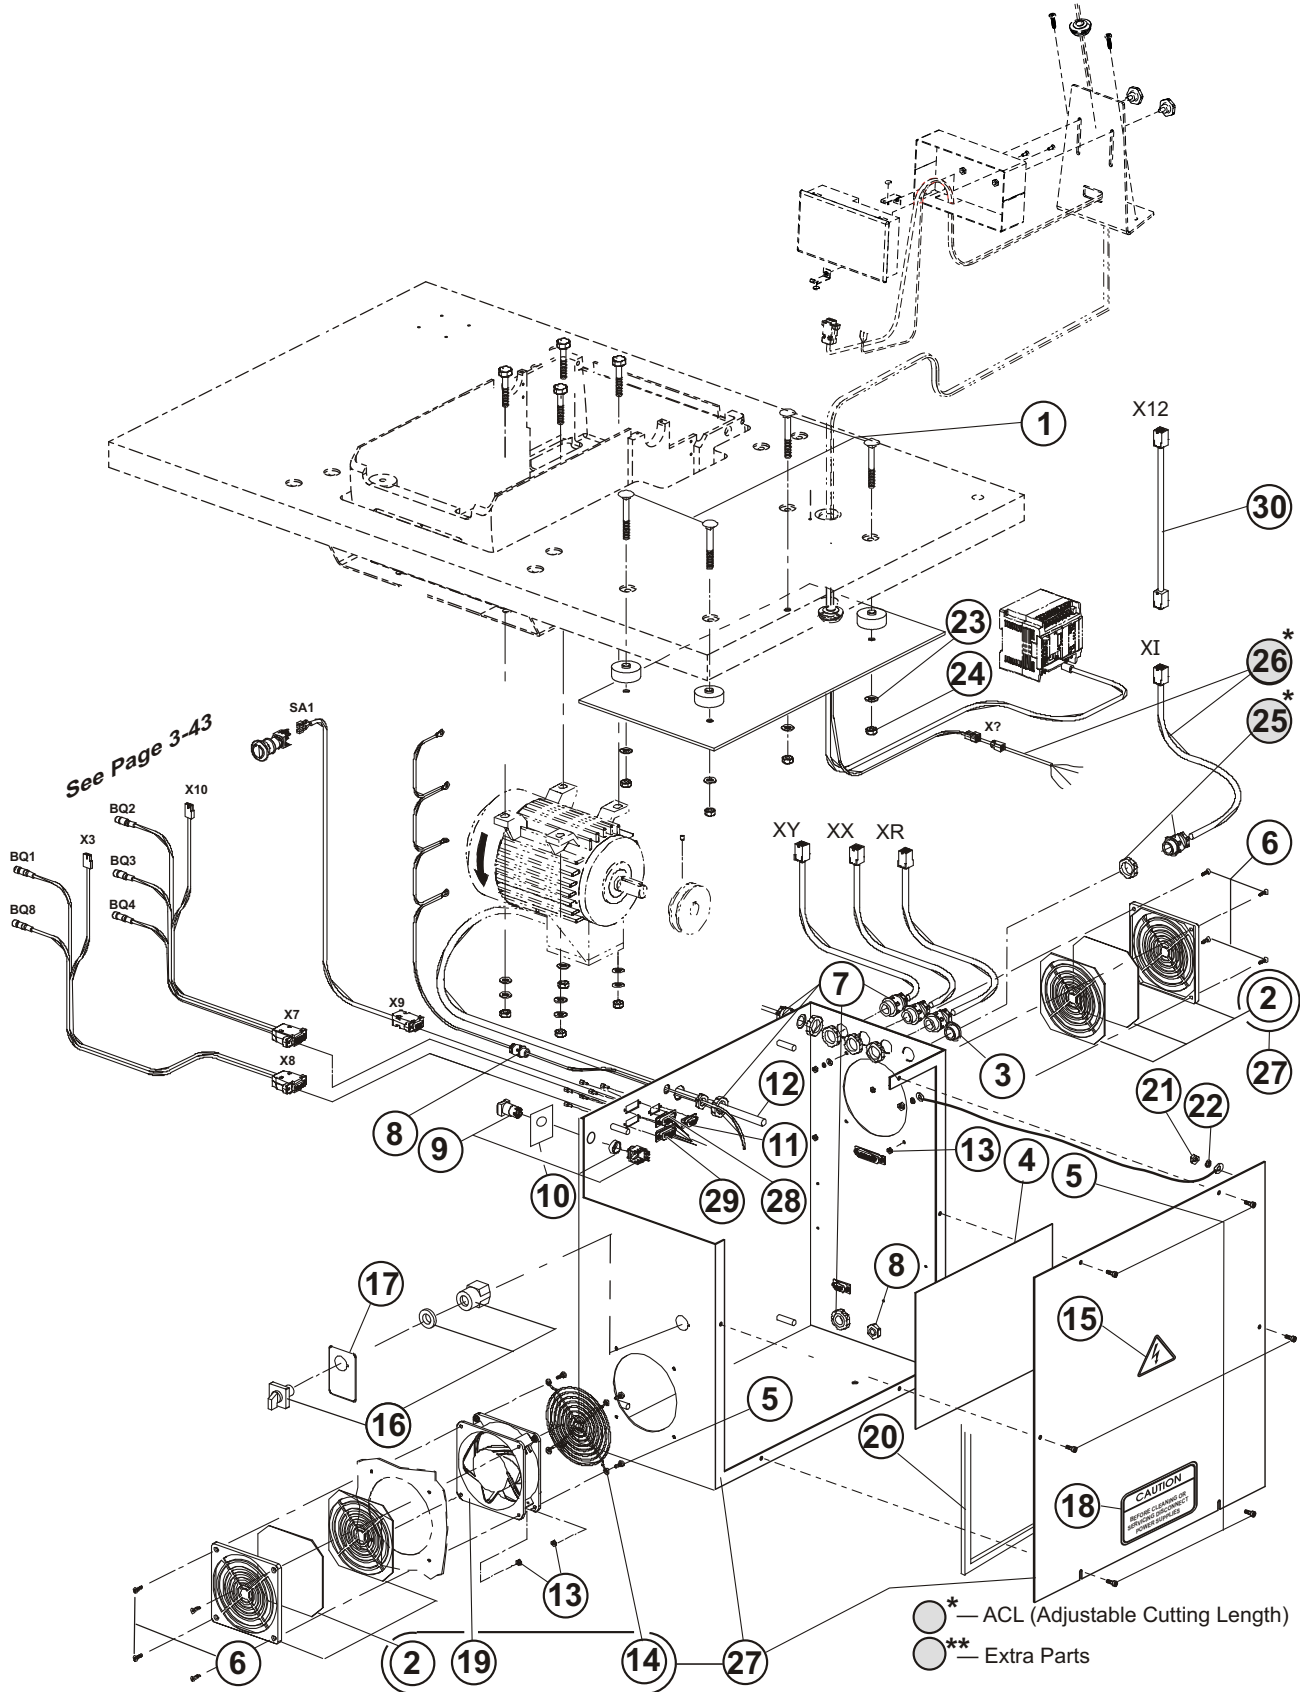

TABLE

DET	PART NUMBER	DESCRIPTION	QTY.
01	03.5519.1.091	Table Assembly	1
02	04.1416.0.003	Label "No. xxxxx" ...	1
03	17.0003.6.156	Thread Stand Assembly	1
04	04.9019.0.901	Table Top ...	1
05	19.0095.2.403	Latch for Cable Kit ...	1
06	08.6632.3.016	Screw	15
07	12.0008.6.901	Drawer Kit ...	1
08	04.9000.2.123	Frame Kit	1
09	08.6000.4.008	Screw	2
10	19.0005.0.028	Cover Pulley ...	1
11	19.0006.9.448	Electrical Box Assembly ☐	1
12	08.6532.8.050	Screw	8
13	17.0094.0.200	Washer	4
14	19.0005.0.016	Framework	1
15	19.0005.0.015	Framework	1
16	08.6852.8.000	Washer	12
17	08.6802.8.000	Spring Washer	12
18	08.6702.8.000	Nut	14
19	08.6722.8.000	Nut	2
20	19.0095.1.405	Rubber Washer	8
21	12.0008.6.915	Holder	1
22	08.6312.8.040	Screw	8
23	01.4750.0.000	Washer	4
24	17.0095.1.272	Rubber Washer	12
25	17.0097.5.182	Label	1
26	19.8001.0.009	Display	(1)
27	19.0005.0.032	Panel Holder	(2)
28	19.0005.0.031	Display Box	(1)
29	08.6100.4.012	Screw	(1)
30	19.0083.4.036	Display Box Holder	(1)
31	19.0014.7.003	Screw	(2)
32	12.0008.4.366	Bushing	(1)
33	08.6663.5.025	Screw	(2)
34	19.0007.9.045	Cable RS 232	(1)
35	19.0007.9.046	Cable Display Power	(1)
36	03.5519.3.003	Touch Screen Assembly	1
37	12.0008.4.757	Motor	1
38	19.0052.0.501	Puley	1
39	08.6400.6.006	Screw M6x6	1
40	08.6733.8.000	M8 Nut Lock	4
41	00.2751.3.602	Label	1
42	08.6532.8.070	Screw	4
43	12.5050.1.501	Belt	1
44	17.0019.0.441	Washer	4
45	17.0097.5.174	Label	1
46	24.4049.0.000	Washer	(2)

ELECTRONIC BOX - ELECTRONIC PARTS - I