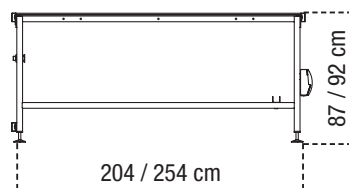

Morgan Tecnica

100

Gama mesas

MESA STANDARD

La mesa 100 es una mesa básica formada por una estructura de acero laminado metálico con tableros de 20mm de espesor en railite blanco.

La mesa, suministrada en módulos de 2m, también está completa con todos los accesorios necesarios para el desplazamiento de nuestras máquinas extendedoras

ESPECIFICACIONES TÉCNICAS

• Peso	100 kg/m
• Altura ajustable	87 cm a 93 cm
• Ancho util	180 cm / 230 cm

Fotos solo con fines ilustrativos

www.morgantecnica.com
marketing@morgantecnica.com

ITALY / INDIA / CANADA / HONG KONG / USA / VIETNAM