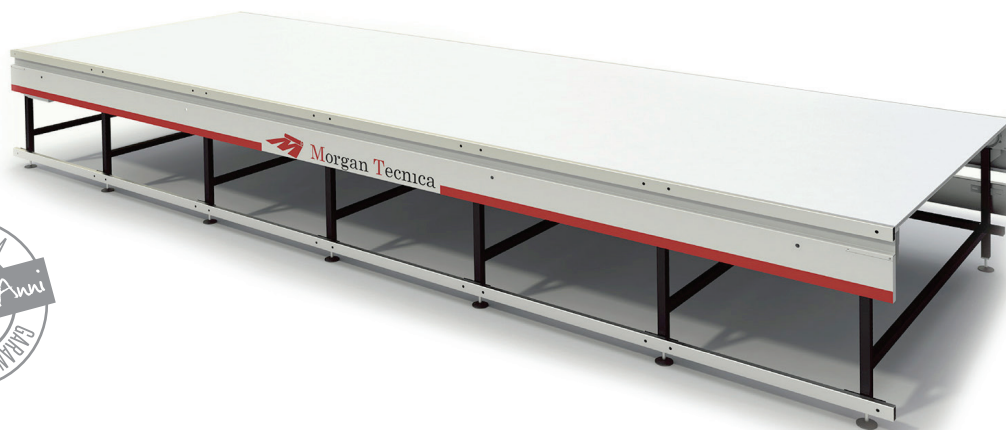

Morgan Tecnica

100

Gama mesas

MESA STANDARD

La mesa 100 es una mesa básica formada por una estructura de acero laminado metálico con tableros de 20mm de espesor en railite blanco.

La mesa, suministrada en módulos de 2m, también está completa con todos los accesorios necesarios para el desplazamiento de nuestras máquinas extendedoras

ESPECIFICACIONES TÉCNICAS

• Peso	100 kg/m
• Altura ajustable	87 cm a 93 cm
• Ancho util	180 cm / 230 cm

Fotos solo con fines ilustrativos

www.morgantecnica.com
marketing@morgantecnica.com

ITALY / INDIA / CANADA / HONG KONG / USA / VIETNAM