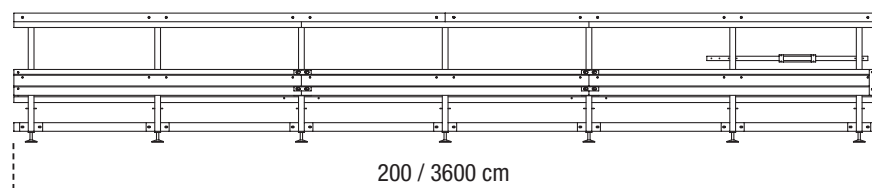

Morgan Tecnica

100

Gama mesas

MESA STANDARD

La mesa 100 es una mesa básica formada por una estructura de acero laminado metálico con tableros de 20mm de espesor en railite blanco.

La mesa, suministrada en módulos de 2m, también está completa con todos los accesorios necesarios para el desplazamiento de nuestras máquinas extendedoras

ESPECIFICACIONES TÉCNICAS

• Peso	100 kg/m
• Altura ajustable	87 cm a 93 cm
• Ancho util	180 cm / 230 cm

Fotos solo con fines ilustrativos

www.morgantecnica.com
marketing@morgantecnica.com

ITALY / INDIA / CANADA / HONG KONG / USA / VIETNAM